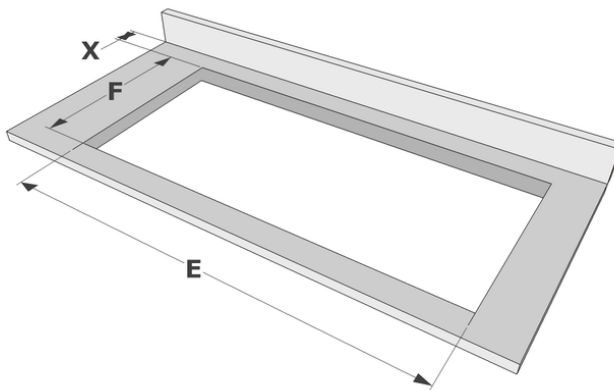

Design

- Commande Slider, touches sensibles
- Couleur d'affichage des informations Rouge
- Bords verre Bords rodés
- Encastrement Pose standard, Pose affleurante

Dimensions

- Dimensions du produit (LxPxH) (mm) 590 x 520 x 41
- Découpe plan de travail (LxP) (mm) 560 x 490

Caractéristiques techniques

- Puissance de raccordement totale (W) 7000
- Connexion électrique 220-240V 1L+N
- Fréquence (Hz) 50-60
- Poids net (kg) 8,24

Dimensions

	A	B	C	D	H
mm	590	520	555	485	41

Pose standard

	E	F	K	P	X
mm	560	490	4	6	50

Pose affleurante

	E	F	S	T	K	P	X
mm	560	490	594	524	4	6	50