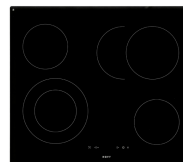

Vitrocéramique - Power
4-zones 60 cm
Verre

EAN 5414425011025

Zones de cuisson

- 4-zones
- Avant gauche : 1000/2200 W - 135/210 mm
- Arrière gauche : 1200 W - 145 mm
- Avant droite : 1200 W - 145 mm
- Arrière droite : 1500/2400 W - 170/265 mm

Fonctions et caractéristiques

- Fonction grill -
- Détection et indication automatique de la casserole -
- Fonction chauffe-plat (°C) 70°C
- Indication de chaleur résiduelle ▪
- Verrouillage du bandeau de commande ▪
- Fonction pause ▪
- Minuterie Minuterie sur chaque zone, Minuterie indépendant, Cuisson automatique

Design

- Commande Slider, touches sensibles
- Couleur d'affichage des informations Rouge
- Bords verre Bords rodés
- Encastrement Pose standard, Pose affleurante

Dimensions

- Dimensions du produit (LxPxH) (mm) 590 x 520 x 41
- Découpe plan de travail (LxP) (mm) 560 x 490