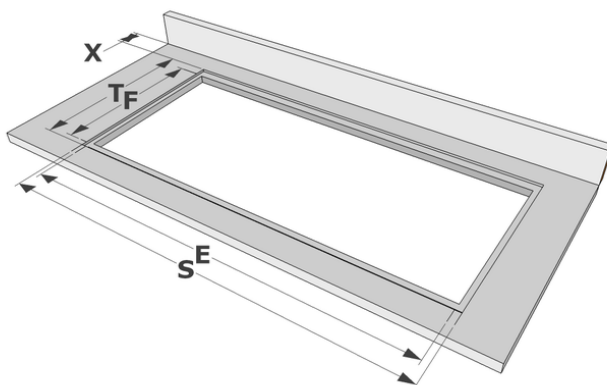

Design

- Commande Slider, touches sensibles
- Couleur d'affichage des informations Rouge
- Bords verre Bords rodés
- Encastrement Pose standard, Pose affleurante

Dimensions

- Dimensions du produit (LxPxH) (mm) 590 x 520 x 41
- Découpe plan de travail (LxP) (mm) 560 x 490

Caractéristiques techniques

- Puissance de raccordement totale (W) 7000
- Connexion électrique 220-240V 1L+N
- Fréquence (Hz) 50-60
- Poids net (kg) 8,24

Dimensions

	A	B	C	D	H
mm	590	520	555	485	41

Pose standard

	E	F	K	P	X
mm	560	490	4	6	50

Pose affleurante

	E	F	S	T	K	P	X
mm	560	490	594	524	4	6	50