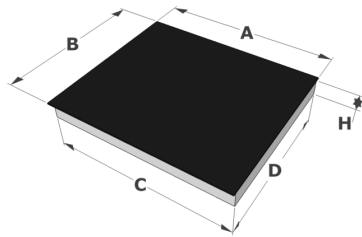

Design

- Commande Slider, touches sensibles
- Couleur d'affichage des informations Rouge
- Bords verre Bords rodés
- Encastrement Pose standard, Pose affleurante

Dimensions

- Dimensions du produit (LxPxH) (mm) 590 x 520 x 41
- Découpe plan de travail (LxP) (mm) 560 x 490

Caractéristiques techniques

- Puissance de raccordement totale (W) 7000
- Connexion électrique 220-240V 1L+N
- Fréquence (Hz) 50-60
- Poids net (kg) 8,24

Dimensions

	A	B	C	D	H
mm	590	520	555	485	41

Pose standard

	E	F	K	P	X
mm	560	490	4	6	50

Pose affleurante

	E	F	S	T	K	P	X
mm	560	490	594	524	4	6	50