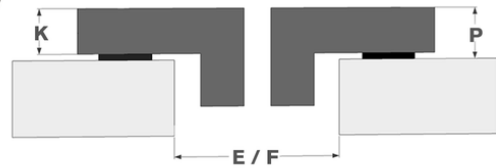

Design

- Commande Slider, touches sensibles
- Couleur d'affichage des informations Rouge
- Bords verre Bords rodés
- Encastrement Pose standard, Pose affleurante

Dimensions

- Dimensions du produit (LxPxH) (mm) 590 x 520 x 41
- Découpe plan de travail (LxP) (mm) 560 x 490

Caractéristiques techniques

- Puissance de raccordement totale (W) 7000
- Connexion électrique 220-240V 1L+N
- Fréquence (Hz) 50-60
- Poids net (kg) 8,24

Dimensions

	A	B	C	D	H
mm	590	520	555	485	41

Pose standard

	E	F	K	P	X
mm	560	490	4	6	50

Pose affleurante

	E	F	S	T	K	P	X
mm	560	490	594	524	4	6	50