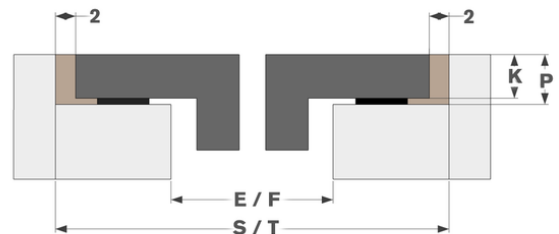

Design

- Commande Slider, touches sensibles
- Couleur d'affichage des informations Rouge
- Bords verre Bords rodés
- Encastrement Pose standard, Pose affleurante

Dimensions

- Dimensions du produit (LxPxH) (mm) 590 x 520 x 41
- Découpe plan de travail (LxP) (mm) 560 x 490

Caractéristiques techniques

- Puissance de raccordement totale (W) 7000
- Connexion électrique 220-240V 1L+N
- Fréquence (Hz) 50-60
- Poids net (kg) 8,24

Dimensions

	A	B	C	D	H
mm	590	520	555	485	41

Pose standard

	E	F	K	P	X
mm	560	490	4	6	50

Pose affleurante

	E	F	S	T	K	P	X
mm	560	490	594	524	4	6	50